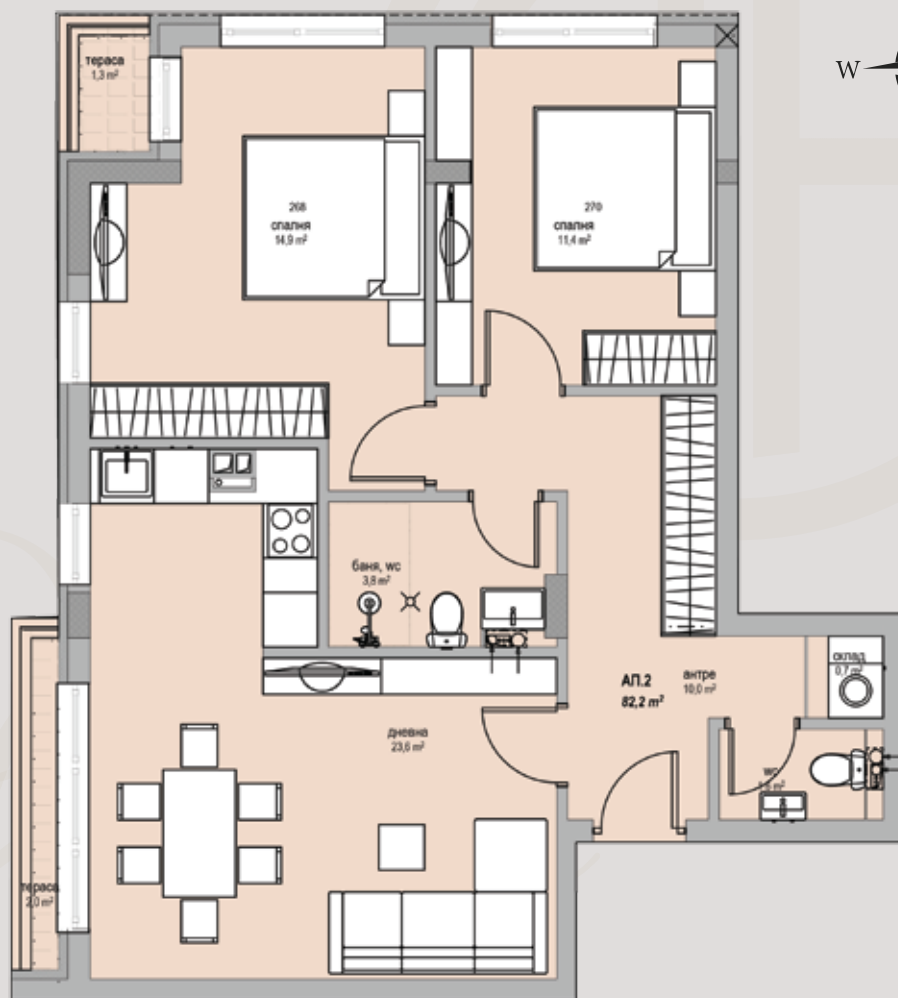

3-СТАЕН АПАРТАМЕНТ | №2

АПАРТАМЕНТ №2	2
ЕТАЖ	2
ЗАСТРОЕНА ПЛОЩ В КВ.М	82,2
ОБЩИ ЧАСТИ КВ.М	10,24
ОБЩА ПЛОЩ КВ.М	92,44

КОНТАКТИ

Офис на ARCO REAL ESTATE

гр. София, 1574
ул. "Коста Лулчев" 58А

www.sona.bg
www.arcoreal.bg