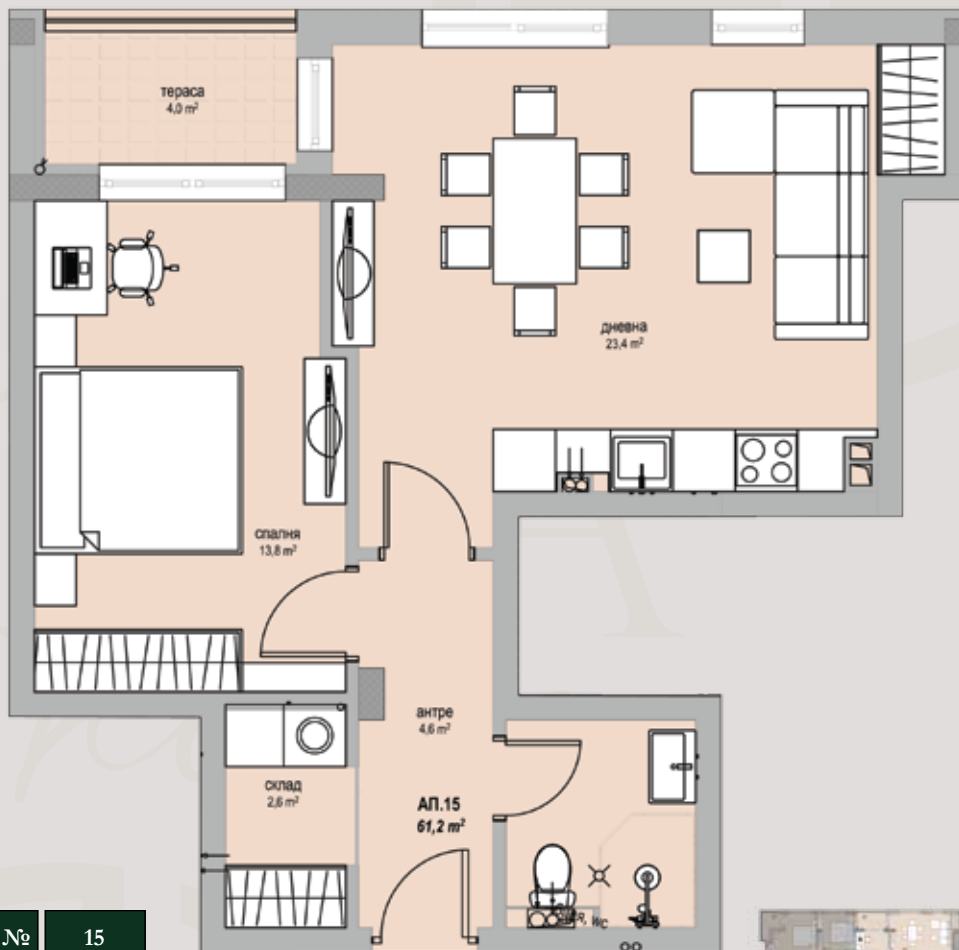

2-СТАЕН АПАРТАМЕНТ | №15

АПАРТАМЕНТ №	15
ЕТАЖ	4
ЗАСТРОЕНА ПЛОЩ В КВ.М	61,2
ОБЩИ ЧАСТИ КВ.М	7,6
ОБЩА ПЛОЩ КВ.М	68,8

КОНТАКТИ

Офис на ARCO REAL ESTATE

гр. София, 1574
ул. "Коста Лулчев" 58А

www.sona.bg
www.arcoreal.bg