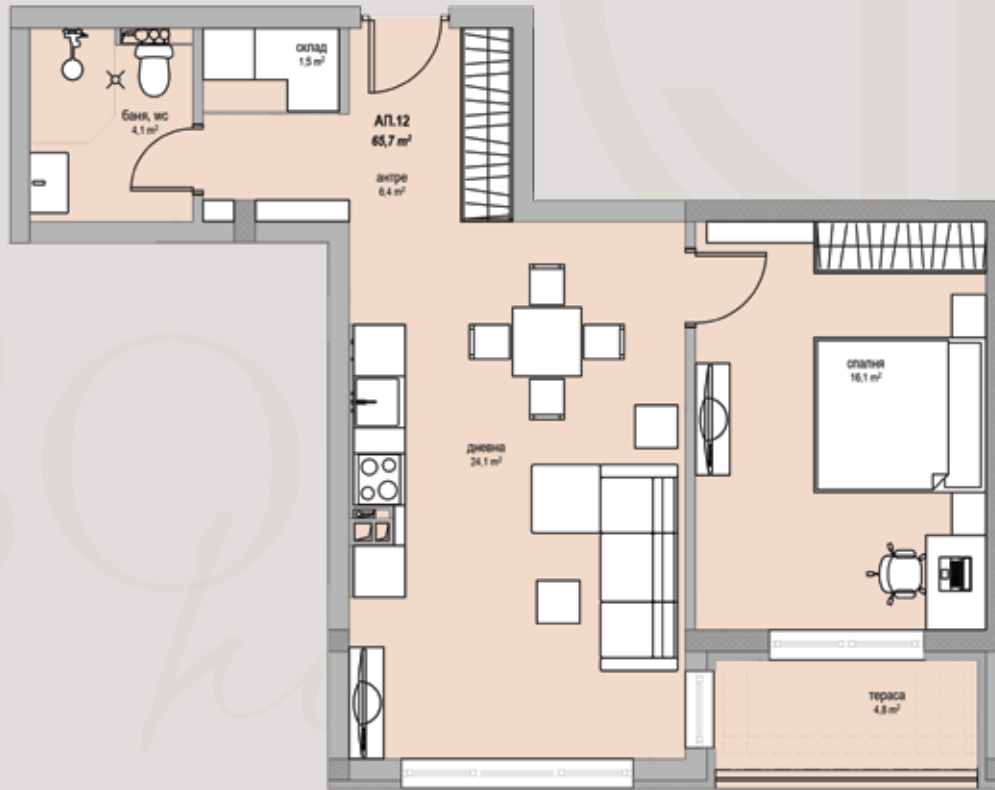

2-СТАЕН АПАРТАМЕНТ | №12

АПАРТАМЕНТ №	12
ЕТАЖ	3
ЗАСТРОЕНА ПЛОЩ В КВ.М	65,7
ОБЩИ ЧАСТИ КВ.М	8,74
ОБЩА ПЛОЩ КВ.М	74,44

КОНТАКТИ

Офис на ARCO REAL ESTATE

гр. София, 1574
ул. "Коста Лулчев" 58А

www.sona.bg
www.arcoreal.bg