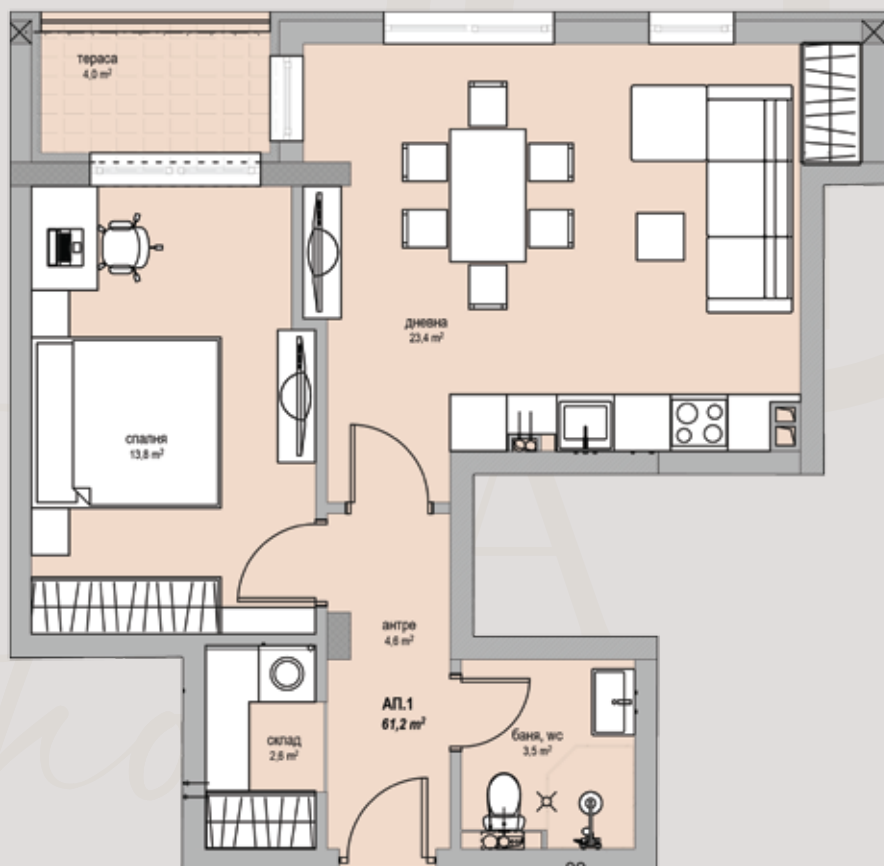

2-СТАЕН АПАРТАМЕНТ | №1

АПАРТАМЕНТ №	1
ЕТАЖ	2
ЗАСТРОЕНА ПЛОЩ В КВ.М	61,2
ОБЩИ ЧАСТИ КВ.М	7,6
ОБЩА ПЛОЩ КВ.М	68,8

КОНТАКТИ

Офис на ARCO REAL ESTATE

гр. София, 1574
ул. "Коста Лулчев" 58А

www.sona.bg
www.arcoreal.bg